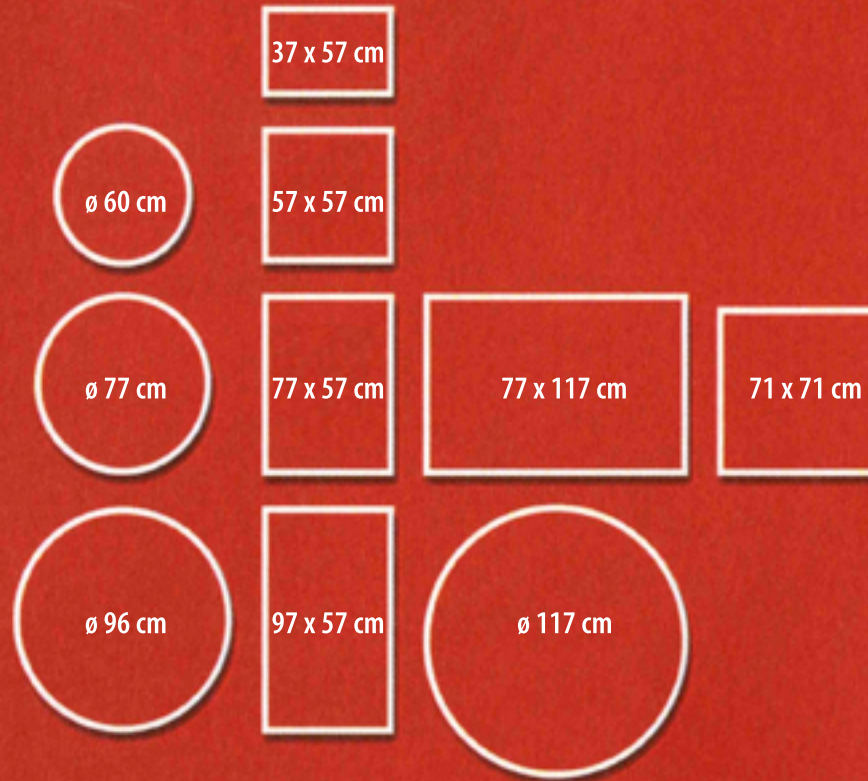

**Bistro
existe en
25 couleurs**

**Bistro propose 10 tailles de tables faciles
à plier et déplier.**

*Bistro is available in 10 models of tables,
easy to fold and unfold.*

Bistro existe en 4 versions de chaises pliantes.

Bistro Duraflon :
structure acier laqué,
lattes galbées en
Duraflon®
*lacquered steel frame,
shaped Duraflon® slats*

**Bistro
is available
in 25 colours**